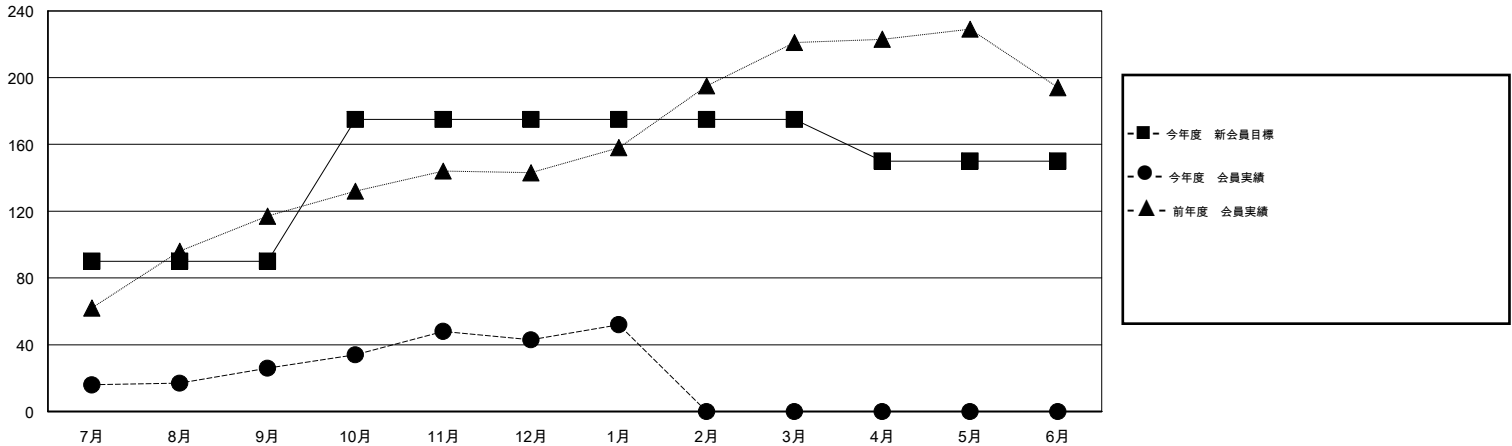

MONTHLY MEMBERSHIP PROGRESS REPORT

District 332 E

Results as of: 1/31/2016

GMT: Masayuki Kaneko

地域 JAPAN

GMT会則地域 5-Jap

クラブ					名				
結果: 2015-2016					結果: 2015-2016				
四半期	新クラブ目標	新クラブ	解散クラブ	純増/減	四半期	新会員目標	チャーターメン バー/新会員	退会者	純増/減
7月/8月/9月	0	0	0	0	7月/8月/9月	90	57	31	26
10月/11月/12月	0	0	0	0	10月/11月/12月	85	38	21	17
1月/2月/3月	0	0	0	0	1月/2月/3月	0	14	5	9
4月/5月/6月	0	0	0	0	4月/5月/6月	-25	0	0	0

新クラブ目標及び実績累計

会員目標及び実績累計

解散クラブ: 0	35 CLUBS OF 56 一名以上の新会員を登録	男女別
退会者		男性 1,624 (78.19%) 女性 453 (21.81%)
物故会員 7	健康診断データはこちら	家族会員 728
クラブ解散 0		世帯主 334
その他 50		世帯主以外 394
合計 57		